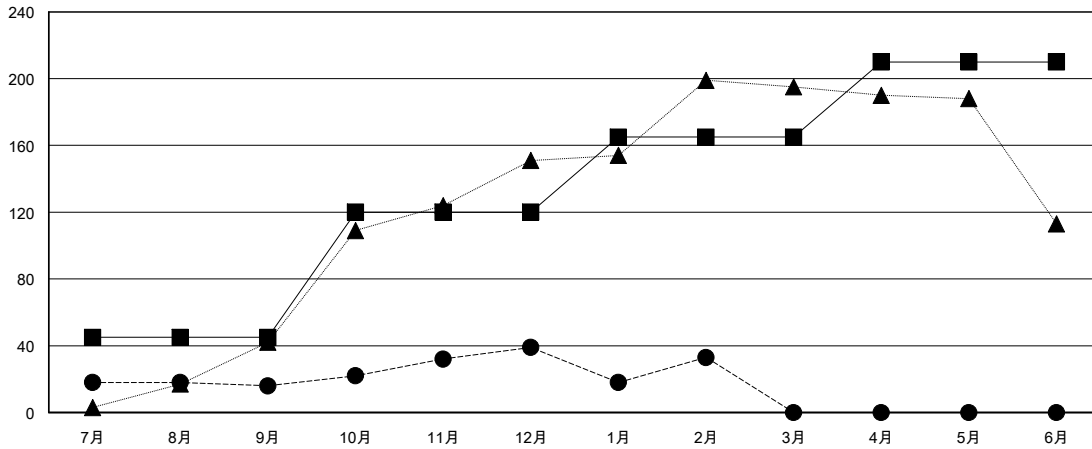

# MONTHLY MEMBERSHIP PROGRESS REPORT

District 333 D

Results as of: 2/28/2017

GMT: Masayuki Kaneko

地域 JAPAN

GMT会則地域

クラブ			
結果: 2016-2017			
四半期	新クラブ目標	新クラブ	解散クラブ
7月/8月/9月	0	0	0
10月/11月/12月	1	0	0
1月/2月/3月	0	0	0
4月/5月/6月	0	0	0

名			
結果: 2016-2017			
四半期	新会員 (再入会と転入を含めない) 純増目標	新会員 (再入会と転入を含めない) 実際	退会者 (転籍を含む) 実際
7月/8月/9月	45	58	42
10月/11月/12月	75	41	18
1月/2月/3月	45	60	66
4月/5月/6月	45	0	0

新クラブ目標及び実績累計

会員目標及び実績累計

解散クラブ: 0	34 CLUBS OF 54 一名以上の新会員を登録	男女別 男性 1,801 (72.62%) 女性 679 (27.38%)
退会者 物故会員 7 クラブ解散 0 その他 119 合計 126	<a href="#">会員累計データを見るには、ここをクリック</a>	世帯主/家族会員合計 1,231 国際会費半額の家族会員 706